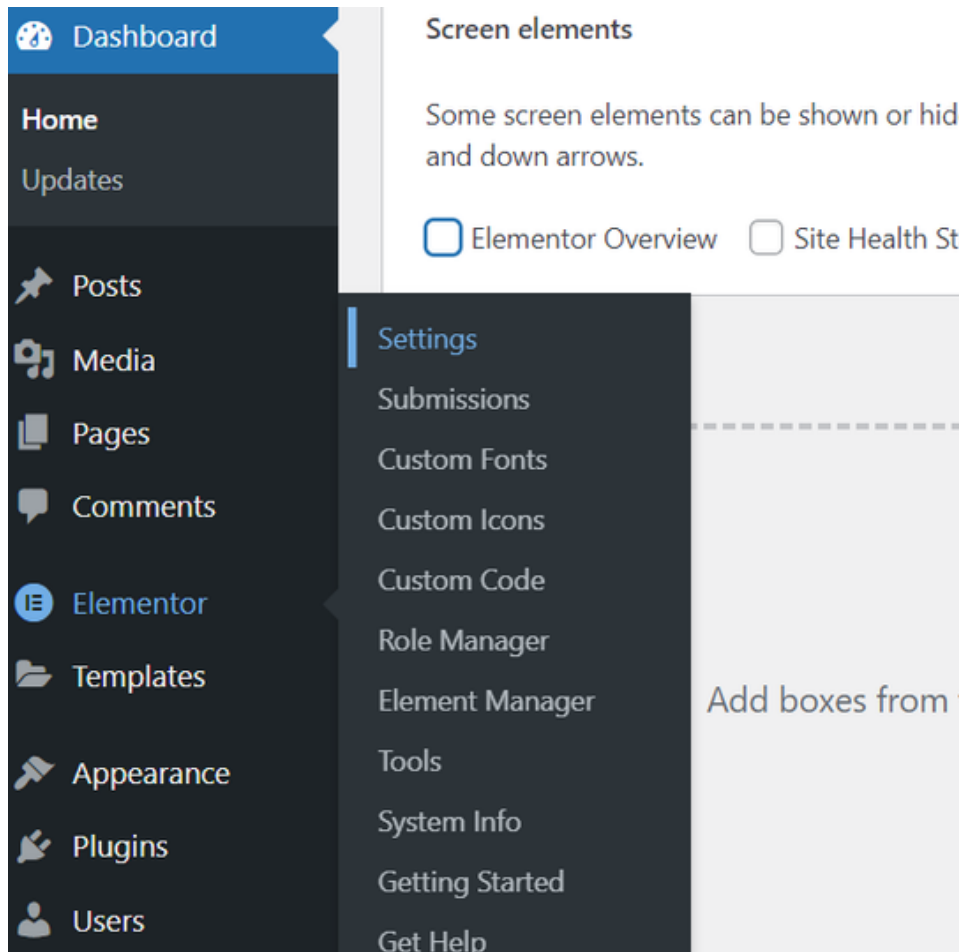

Guia de instalação rápida de templates

1 instale o WordPress

2 instale e ative o tema (HELLO ELEMENTOR) recomendado

3 instale e ative os pluguins requeridos (PRO Elements) é uma alternativa do elementor Pro

4 Habilitar uploads de arquivos não filtrados e Nested Elements, salve as alterações

5 Importe o kit

Export a Template Kit

Start Export

Bundle your whole site - or just some of its elements - to be used for another website.