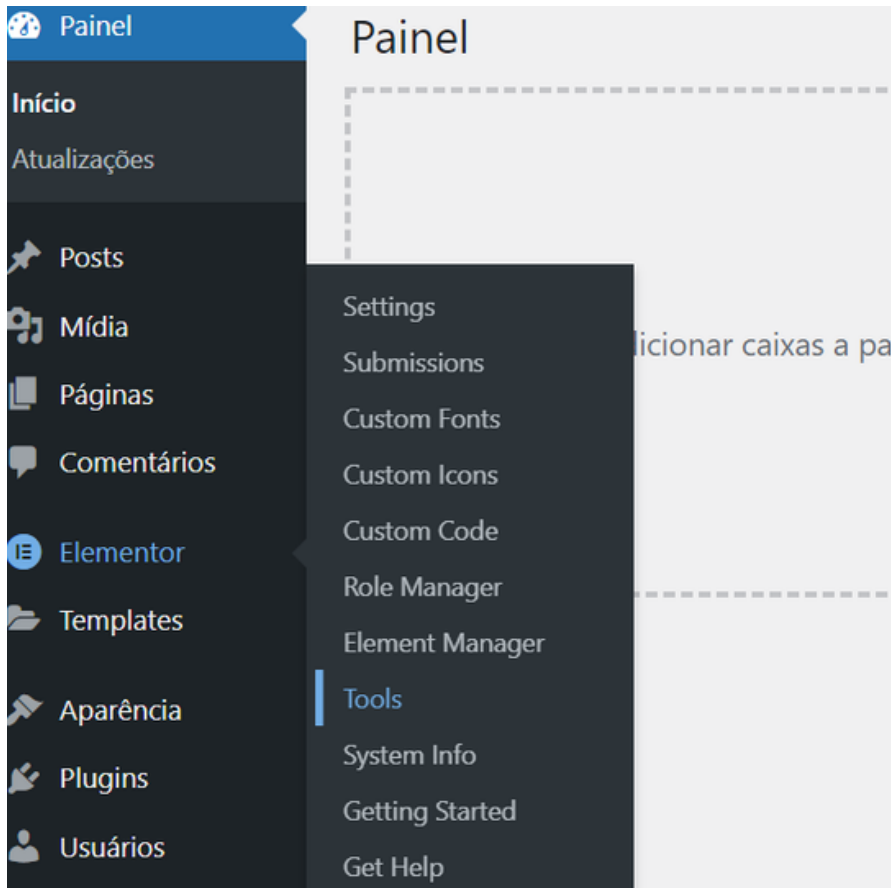

Guia de instalação rápida de templates

1 instale o WordPress

2 instale e ative o tema (HELLO ELEMENTOR) recomendado

3 instale e ative os pluguins requeridos (PRO Elements) é uma alternativa do elementor Pro

4 Habilitar uploads de arquivos não filtrados e Nested Elements, salve as alterações

5 Importe o kit

Export a Template Kit

Start Export

Bundle your whole site - or just some of its elements - to be used for another website.