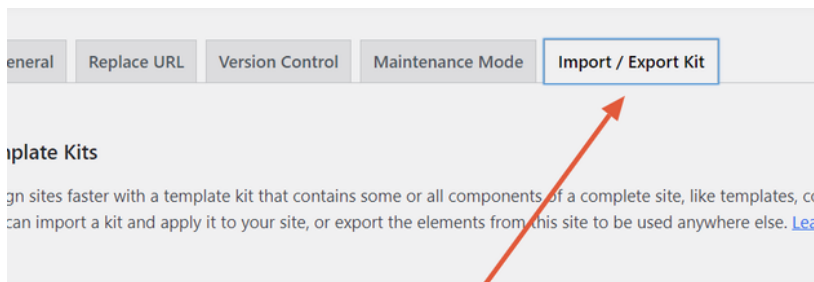

Guia de instalação rápida de templates

1 instale o WordPress

2 instale e ative o tema (HELLO ELEMENTOR) recomendado

3 instale e ative os pluguins requeridos (PRO Elements) é uma alternativa do elementor Pro

4 Habilitar uploads de arquivos não filtrados e Nested Elements, salve as alterações

5 Importe o kit

Export a Template Kit

Start Export

Bundle your whole site - or just some of its elements - to be used for another website.