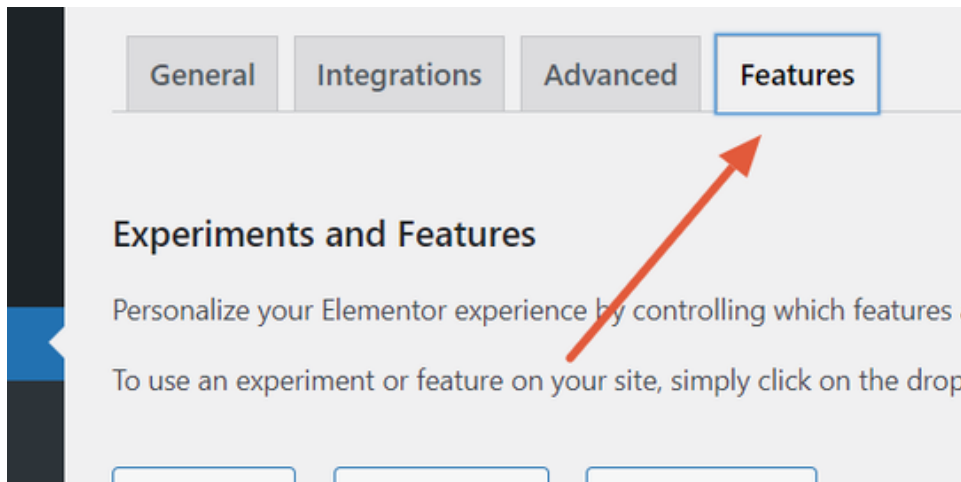

5 Importe o kit