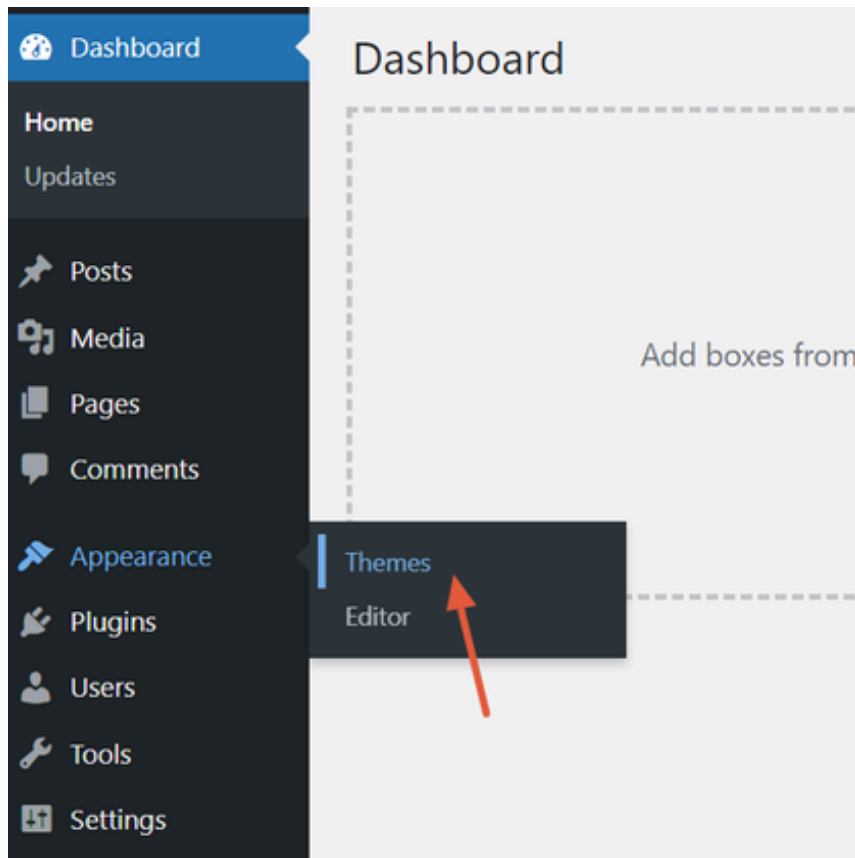

Guia de instalação rápida de templates

1 instale o WordPress

2 instale e ative o tema (HELLO ELEMENTOR) recomendado

3 instale e ative os pluguins requeridos (PRO Elements) é uma alternativa do elementor Pro