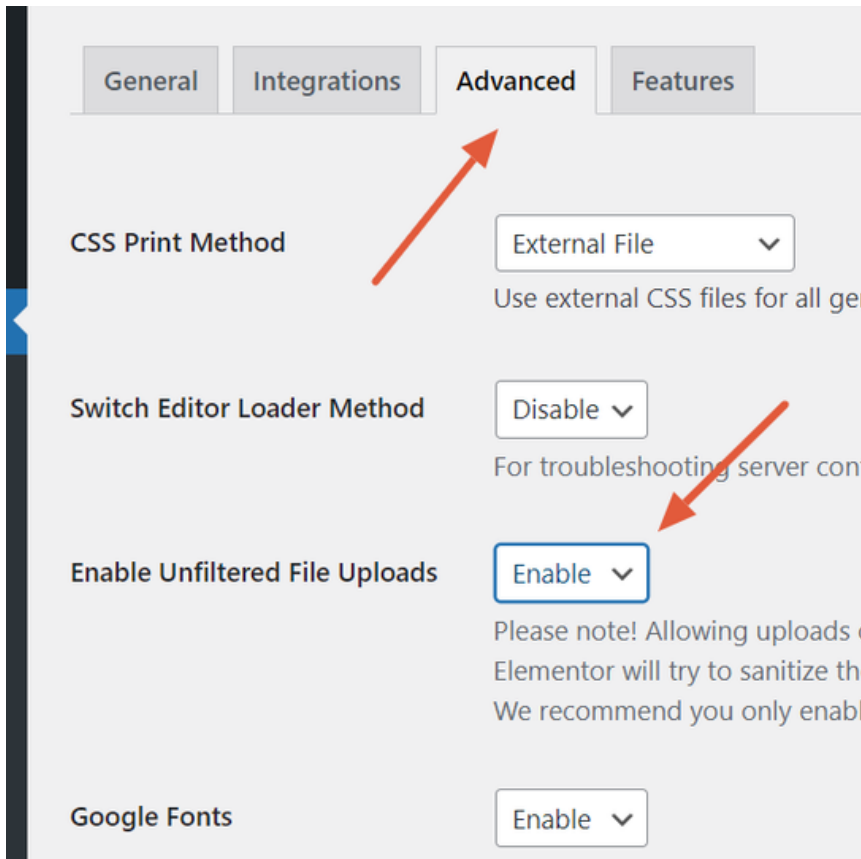

5 Importe o kit