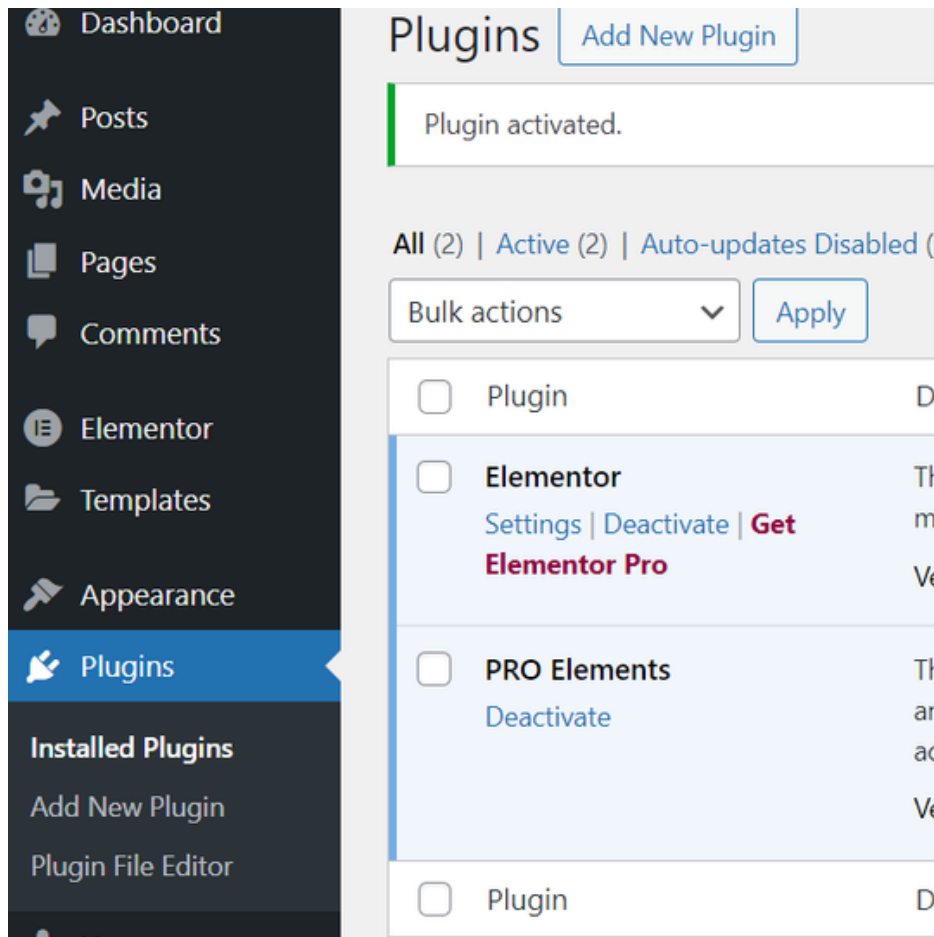

Guia de instalação rápida de templates

1 instale o WordPress

2 instale e ative o tema (HELLO ELEMENTOR) recomendado

3 instale e ative os pluguins requeridos (PRO Elements) é uma alternativa do elementor Pro

4 Habilitar uploads de arquivos não filtrados e Nested Elements, salve as alterações

5 Importe o kit

Export a Template Kit

Start Export

Bundle your whole site - or just some of its elements - to be used for another website.